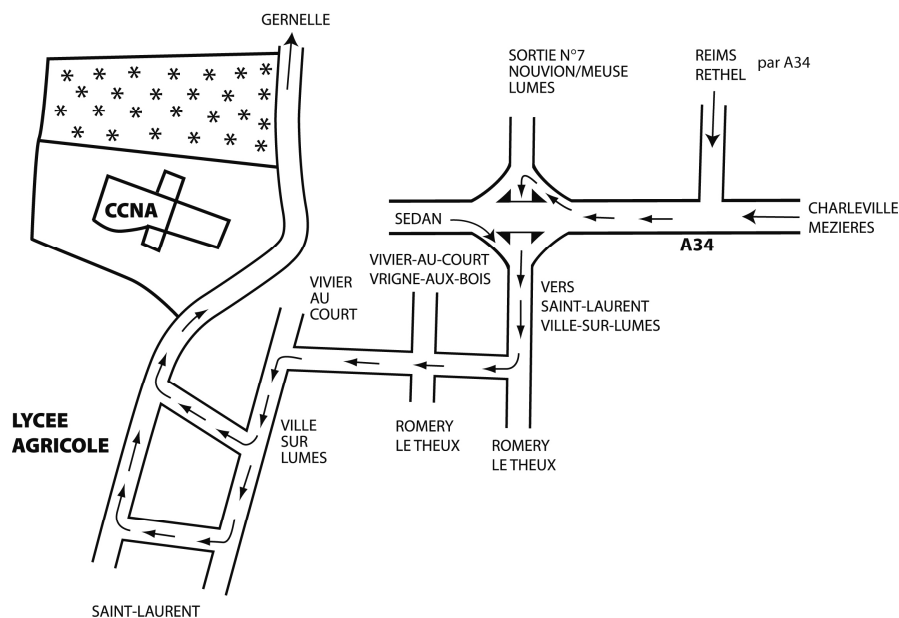

Centre de la Chasse et de la Nature des Ardennes

Plan d'accès

Depuis l'Autoroute A 34

Autoroute A34 – E46

Prendre la sortie n°7

SORTIE 7
NOUVION SUR MEUSE
LUMES

Tournez à gauche

D 33

D 33 en direction de :

VILLE SUR LUMES
SAINT LAURENT

D 5A

Prendre la D5 A à droite à 400 m

Continuer tout droit sur 700 m. Au croisement continuer tout droit sur la D5 A sur 700 m

D 59

Prendre la D 59 à gauche en direction de Ville sur Lumes

Traverser Ville sur Lumes

Prendre à droite à la pancarte de la sortie de Ville sur Lumes et continuez sur 1 km

Prendre à droite sur 500 m et le CCNA est à votre gauche